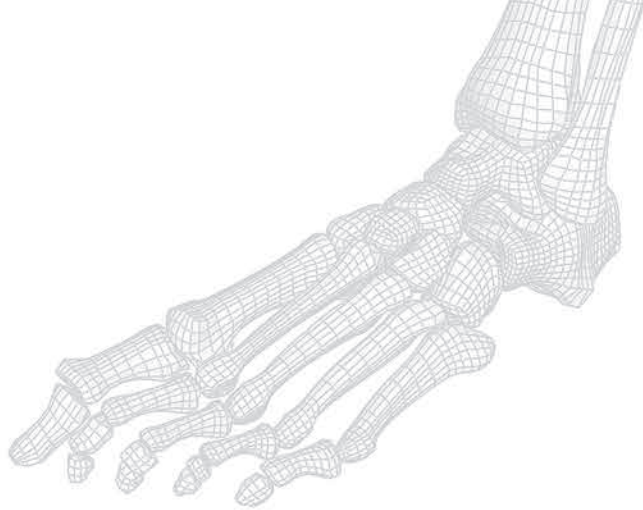

# SOLUÇÕES EM EXTREMIDADES

**SISTEMA DE PLACAS PARA PÉ ULTOS™**

## SISTEMA DE PLACAS PARA PÉ

Placa para uso com a técnica de Lapidus, para plantificação do pé.

Placa com degrau para calcâneo, utilizada em cirurgias de desvios de calcâneo com osteotomia.

Parafusos 2.7mm e 3.5mm bloqueados e sem bloqueio, utilizados na mesma placa. Parafuso canulado 3.5 como auxílio compressivo.